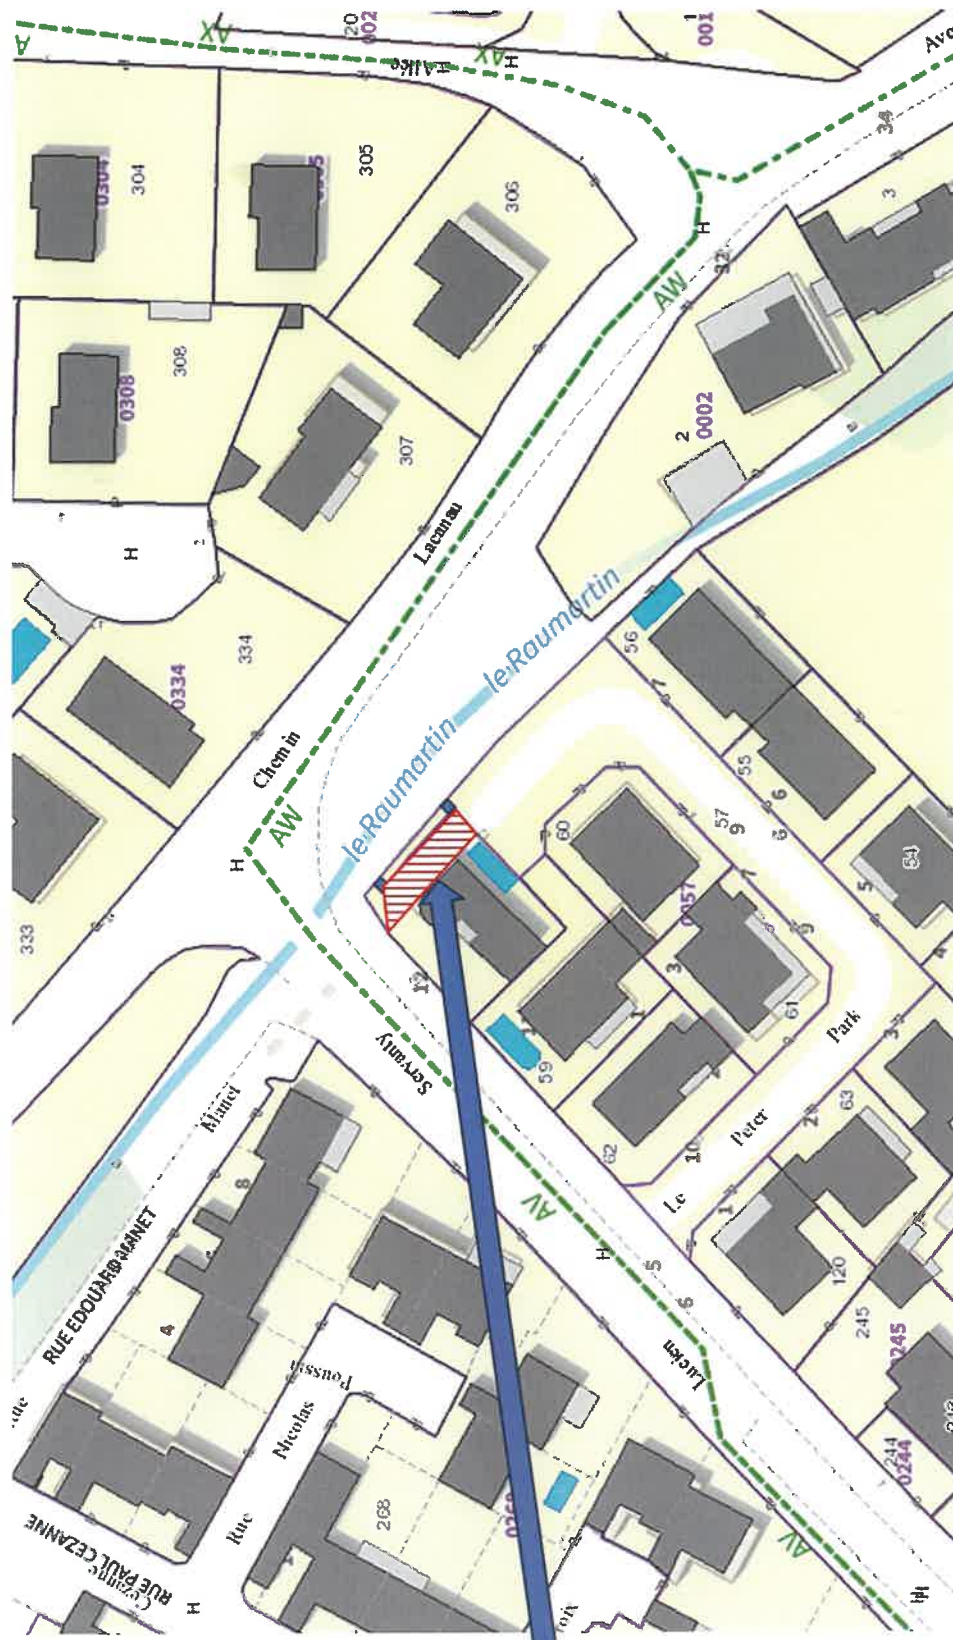

Mise en place d'un périmètre de sécurité interdisant l'usage d'une partie du jardin de la parcelle AW58

Mise en place d'un périmètre de sécurité sur une surface d'environ 59 m² (données indicatives)